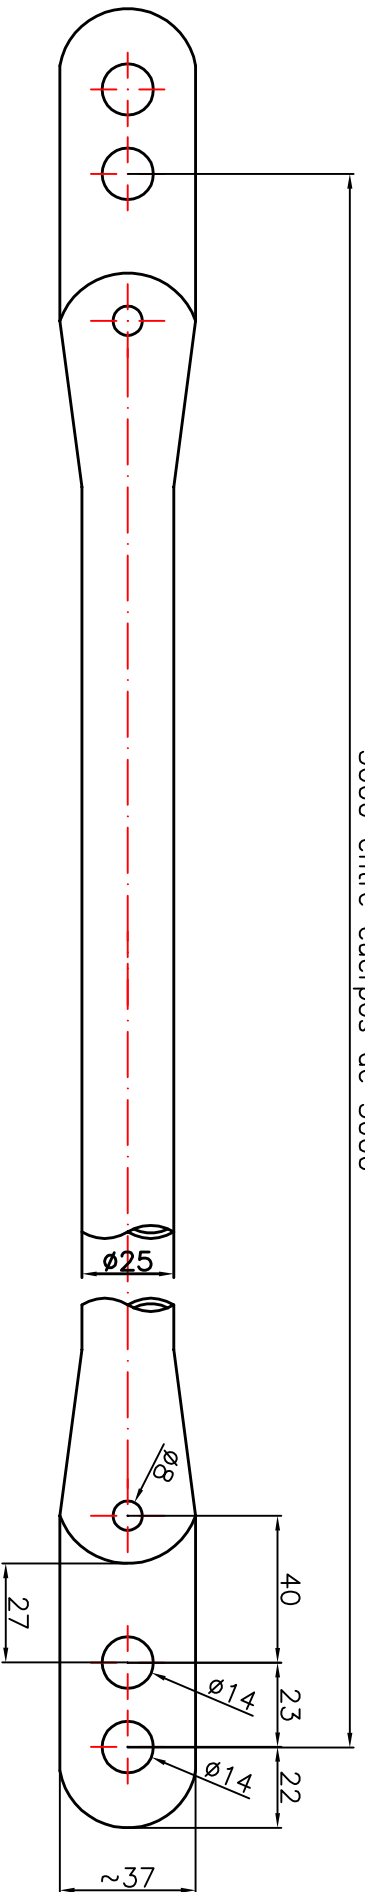

3000 entre cuerpos de 3000

3023

2977

BARRA 3000 GALVANIZADA (cotas)

Este documento es propiedad de Taller Hnos. Catalina, S.A. Prohibida su reproducción.

Nombre	Fecha	Nº Plano:
Sara Pérez	22/09/04	Código: 4500047
Realizado	Revisado	Escalado
Aprobado	Revisado	Rev 1 AUX A4H
Revisado	Revisado	Revisado
Aprobado	Revisado	Revisado