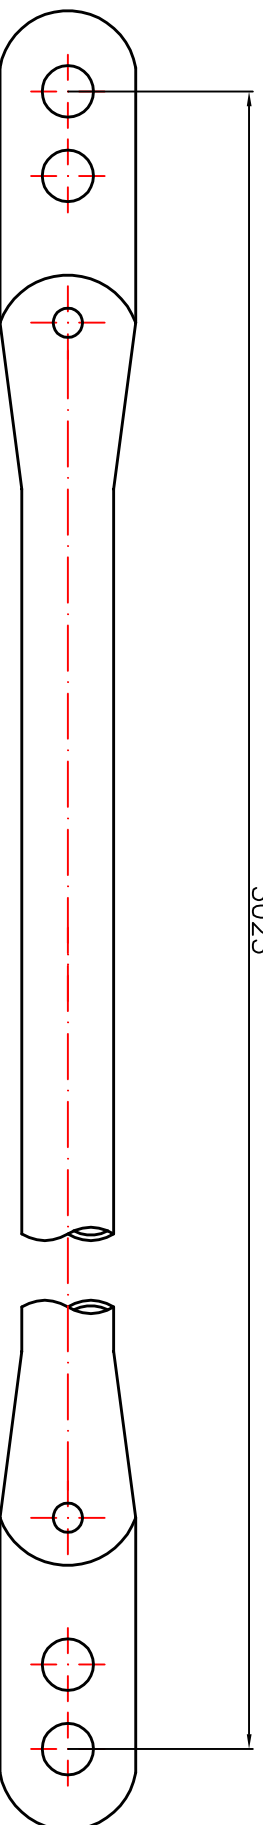

3000 entre cuerpos de 3000

3023

2977

BARRA 3000 GALVANIZADA (cotas)

Este documento es propiedad de Taller Hnos. Catalina, S.A. Prohibida su reproducción.

Nombre	Fecha	Nº Plano:
Sara Pérez	22/09/04	Código: 4500047
Realizado	Revisado	Escalado
Aprobado	Revisado	Rev 1 AUX A4H
Revisado	Revisado	Revisado
Aprobado	Revisado	Revisado